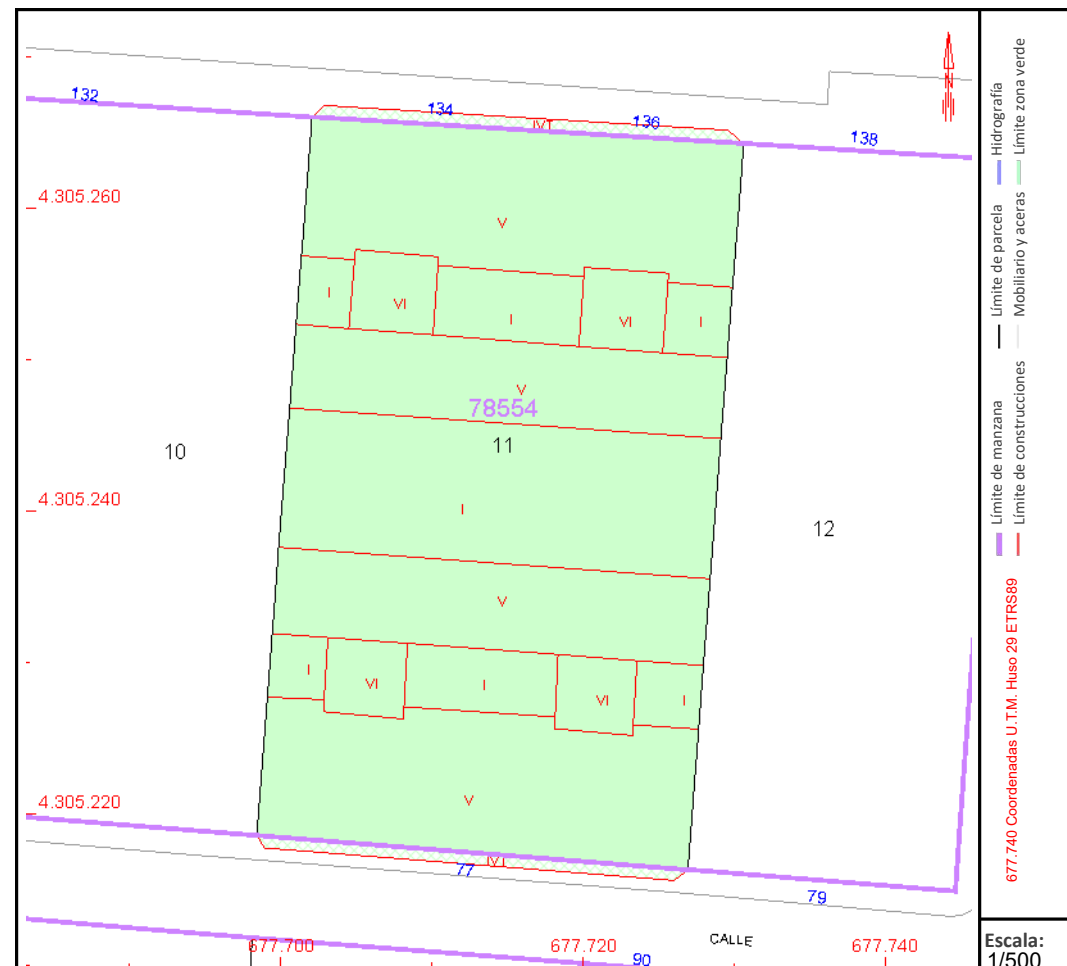

DATOS DESCRIPTIVOS DEL INMUEBLE

Localización:

CL JUAN LABRADO 77 Es:1 Pl:01 Pt:B
06008 BADAJOZ [BADAJOZ]

Clase: URBANO

Uso principal: Residencial

Superficie construida: 79 m2

Año construcción: 1975

CONSTRUCCIÓN

Destino	Escalera/Planta/Puerta	Superficie m ²
VIVIENDA	1/01/B	79

PARCELA

Superficie gráfica: 1.366 m2

Participación del inmueble: 1,782000 %

Tipo: Parcela con varios inmuebles [division horizontal]

Este documento no es una certificación catastral, pero sus datos pueden ser verificados a través del "Acceso a datos catastrales no protegidos de la SEC"